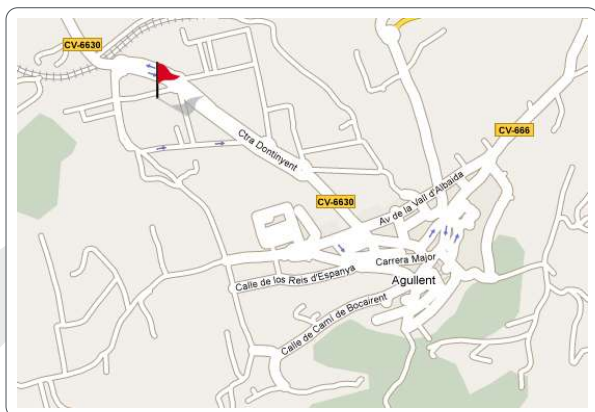

Autobuses La Concepción Ontinyent
Carretera Bocairent - Camino del Alba
46070 Ontinyent (Valencia)
Tel: 963 49 99 49 - Fax: 963 47 37 97
admon@laconcepcion.net
www.laconcepcion.net